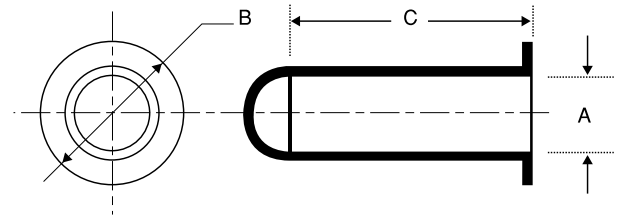

Series WC : WASHER CAPS

- washer rim creates a grounding area for studs.
- flexible enough to fit out of round parts.
- temperature resistant up to 315°C / 600°F and durable for repeat use.

PART NUMBER	A	B	C	A	B	C	QTY PER BOX
	IN	CH	ES	MILLIMETERS			
WC 0106X0472-G	0.106	0.472	1.000	2.7	12.0	25.4	500
WC 0125X0500	0.125	0.500	1.000	3.2	12.7	25.4	500
WC 0140X0500	0.140	0.500	1.000	3.6	12.7	25.4	500
WC 0146X472-N	0.146	0.472	1.000	3.7	12.0	25.4	500
WC 0156X0500	0.156	0.500	1.000	4.0	12.7	25.4	500
WC 0172X0500	0.172	0.500	1.000	4.4	12.7	25.4	500
WC 0180X0600-G	0.180	0.600	1.000	4.6	15.2	25.4	500
WC 0220X0590-R	0.220	0.590	1.000	5.6	15.0	25.4	500
WC 0220X0787	0.220	0.787	1.000	5.6	20.0	25.4	500
WC 0240X0500	0.240	0.500	1.000	6.1	12.7	25.4	250
WC 0295X0500	0.295	0.500	1.000	7.5	12.7	25.4	250
WC 0295X0700-B	0.295	0.700	1.000	7.5	17.8	25.4	250
WC 0295X1000	0.295	1.000	1.000	7.5	25.4	25.4	250
WC 0300X0675	0.300	0.675	1.000	7.6	17.1	25.4	250
WC 0375X0825-L	0.375	0.825	1.500	9.5	21.0	38.1	250

WC SERIES WASHER CAPS